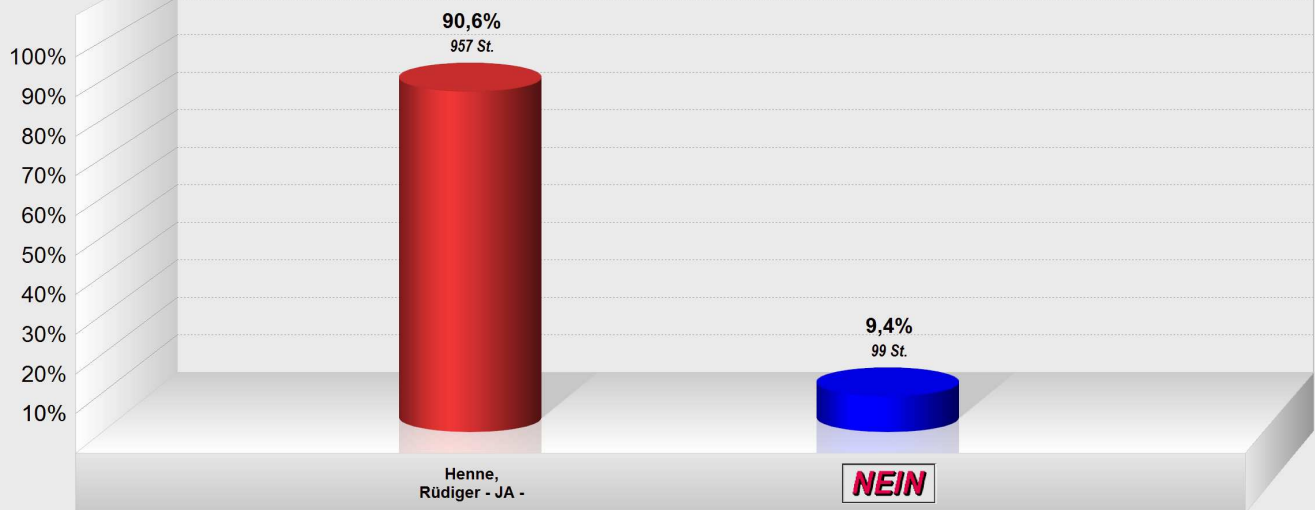

Bürgermeisterwahl 2013
Vorläufiges Endergebnis
Stimmenanteile in Prozent (%)

Wahlbeteiligung 38,6%

Bürgermeisterwahl 2013

		Wahlb. ohne Sperrv.	Wahlb. mit Sperrv.	Wahlb. nach §	Wahlb. insges.	Stimmzettel	gemäß Wählerverz.	dav. mit Wahlschein	Ungült. Stimmen	Gültige Stimmen	Henne, Rüdiger - JA -	NEIN
Nr	Bereich	A1	A2	A3	A	B	B2	B1	C	D	D1	D2
1	Arenborn	184	2	0	186	75	75	0	0	75	62	13
	in %	98,9	1,1	0,0		40,3	100	0,0	0,0	100	82,7	17,3
2	Gewissenruh	82	5	0	87	25	25	0	0	25	23	2
	in %	94,3	5,7	0,0		28,7	100	0,0	0,0	100	92,0	8,0
3	Gieselwerder	951	88	0	1.039	336	336	0	3	333	314	19
	in %	91,5	8,5	0,0		32,3	100	0,0	0,9	99,1	94,3	5,7
4	Gottstreu	237	25	0	262	113	113	0	0	113	103	10
	in %	90,5	9,5	0,0		43,1	100	0,0	0,0	100	91,2	8,8
5	Heisebeck	408	16	0	424	119	119	0	0	119	106	13
	in %	96,2	3,8	0,0		28,1	100	0,0	0,0	100	89,1	10,9
6	Oedelsheim	698	50	0	748	225	225	0	0	225	197	28
	in %	93,3	6,7	0,0		30,1	100	0,0	0,0	100	87,6	12,4
	Summe Urnenwahl	2.560	186	0	2.746	893	893	0	3	890	805	85
	in %	93,2	6,8	0,0		32,5	100	0,0	0,3	99,7	90,4	9,6
B99100	Briefwahl	0	0	0	0	166	0	166	0	166	152	14
	in %	0,0	0,0	0,0		0,0	0,0	100	0,0	100	91,6	8,4
	Summe Briefwahl	0	0	0	0	166	0	166	0	166	152	14
	in %	0,0	0,0	0,0		0,0	0,0	100	0,0	100	91,6	8,4
	Gesamt	2.560	186	0	2.746	1.059	893	166	3	1.056	957	99
	in %	93,2	6,8	0,0		38,6	84,3	15,7	0,3	99,7	90,6	9,4